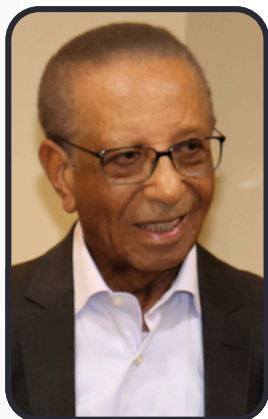

Superintendente-**geral**

Natanael Miranda dos Anjos